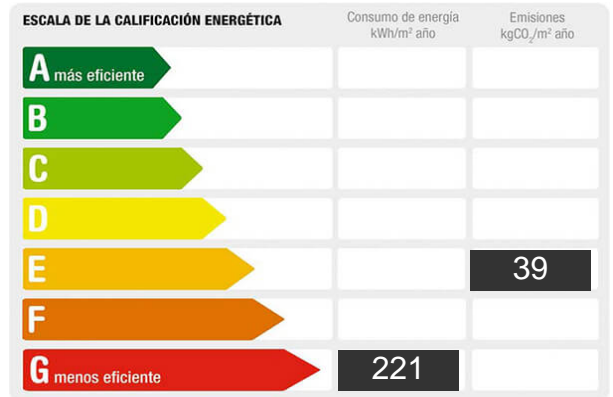

Postal code: 30860

Zone: Puerto de Mazarrón

Sqm built: 64	Air conditioner: split	Sqm terrace: 85
Terraces: 2	Bedrooms: 2	Bathrooms: 1
Antiquity: 1990	Outward/Inward: outward	Cupboards: 2

Description:

Se vende casa adosada de 64 m² y 85 m² de terraza en Puerto Mazarrón, distribuida en 2 habitaciones amplias, luminosas y equipadas con armarios empotrados, un cuarto de baño con plato de ducha, salón-comedor luminoso con acceso a terracita, aire acondicionado y amueblado, cocina amueblada y equipada con electrodomésticos y acceso a galería, en zona muy tranquila y a 300 m² de la playa. Solicite más información sin compromiso.